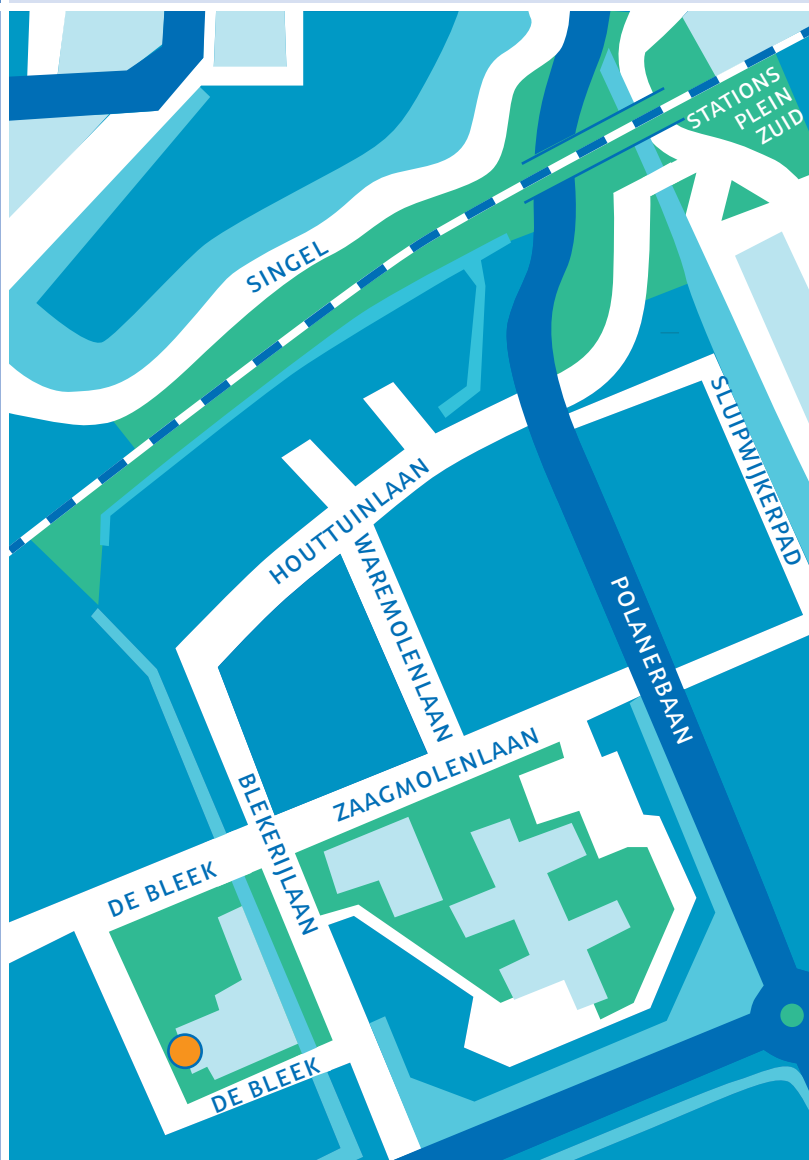

Routebeschrijving SOD

de Bleek 6 te Woerden

Komend uit de richting Utrecht/Den Haag over de A12

- u volgt de A12 tot de afslag Woerden
- aan het einde van de afrit gaat u rechtsaf richting Woerden
- u blijft de weg volgen tot de rotonde en gaat linksaf
- bij de volgende rotonde gaat u rechtdoor
- u neemt de eerste weg rechts (Blekerijlaan)
- vervolgens de eerste weg links, dit is De Bleek. U gaat met de weg mee naar rechts, aan uw rechterhand ziet u na een aantal meters de parkeerplaats van de Bleek 6 (direct achter het stadhuis)

Met de trein

- Woerden station uitgang Zuid
- Rechtsaf langs het spoor lopen
- Onderaan het fietspad gaat u rechtsaf de Houttuinlaan op
- Deze weg blijft u volgen tot de Blekerijlaan
- U gaat de eerste weg rechts, de Bleek op
- Op de Bleek neemt u de eerste weg links en loopt u de parkeerplaats op.
- U loopt rechtdoor naar de ingang van het gebouw met de draaideuren